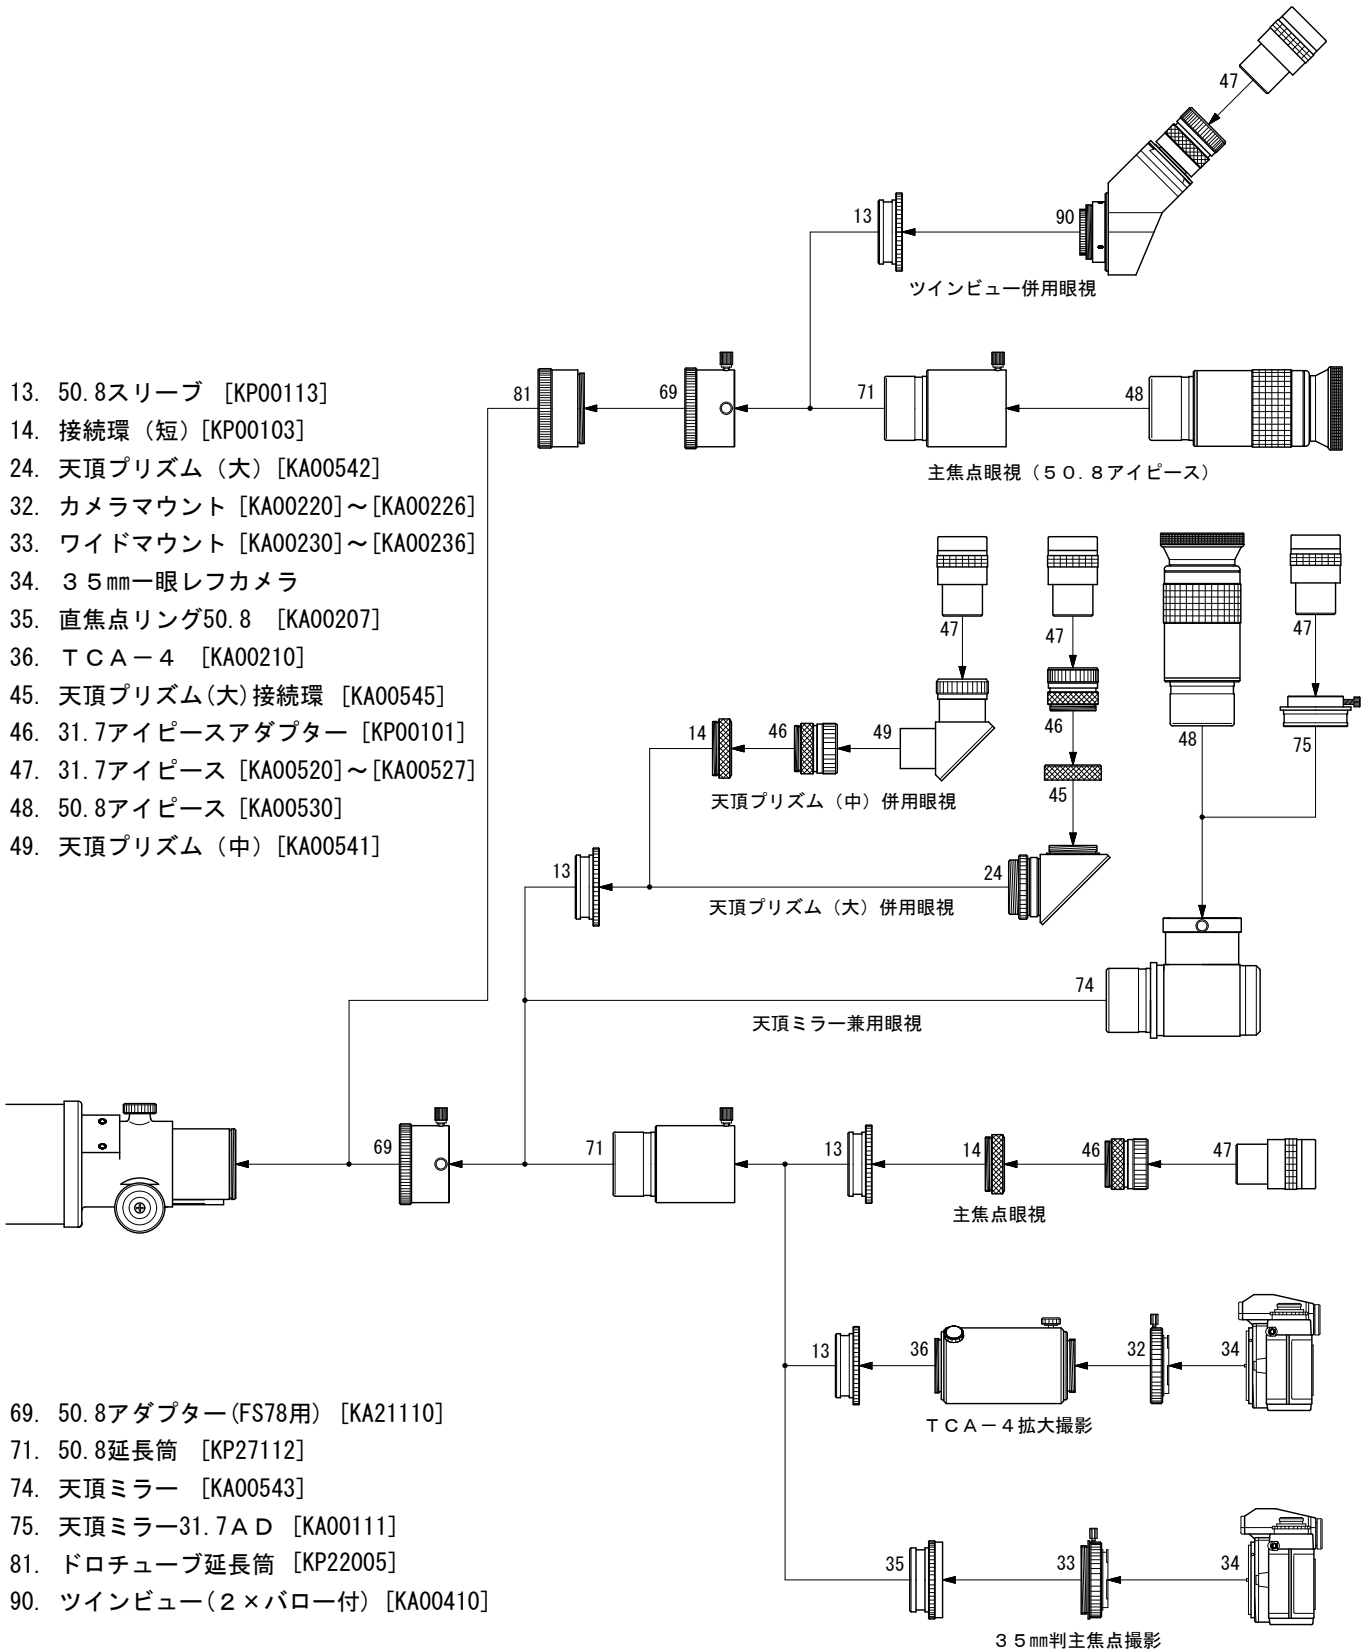

FS-78C (生産終了)

50.8アダプターシステムチャート

- 13. 50.8スリーブ [KP00113]
- 14. 接続環 (短) [KP00103]
- 24. 天頂プリズム (大) [KA00542]
- 32. カメラマウント [KA00220]~[KA00226]
- 33. ワイドマウント [KA00230]~[KA00236]
- 34. 35mm一眼レフカメラ
- 35. 直焦点リング50.8 [KA00207]
- 36. TCA-4 [KA00210]
- 45. 天頂プリズム(大)接続環 [KA00545]
- 46. 31.7アイピースアダプター [KP00101]
- 47. 31.7アイピース [KA00520]~[KA00527]
- 48. 50.8アイピース [KA00530]
- 49. 天頂プリズム (中) [KA00541]

- 69. 50.8アダプター (FS78用) [KA21110]
- 71. 50.8延長筒 [KP27112]
- 74. 天頂ミラー [KA00543]
- 75. 天頂ミラー31.7AD [KA00111]
- 81. ドロチューブ延長筒 [KP22005]
- 90. ツインビュー (2×パロー付) [KA00410]

* No. 14, 46, 81は、標準付属品です。
 * No. 46を24.5アイピースアダプターに交換すれば、スリーブ径24.5mmアイピースが使用できます。