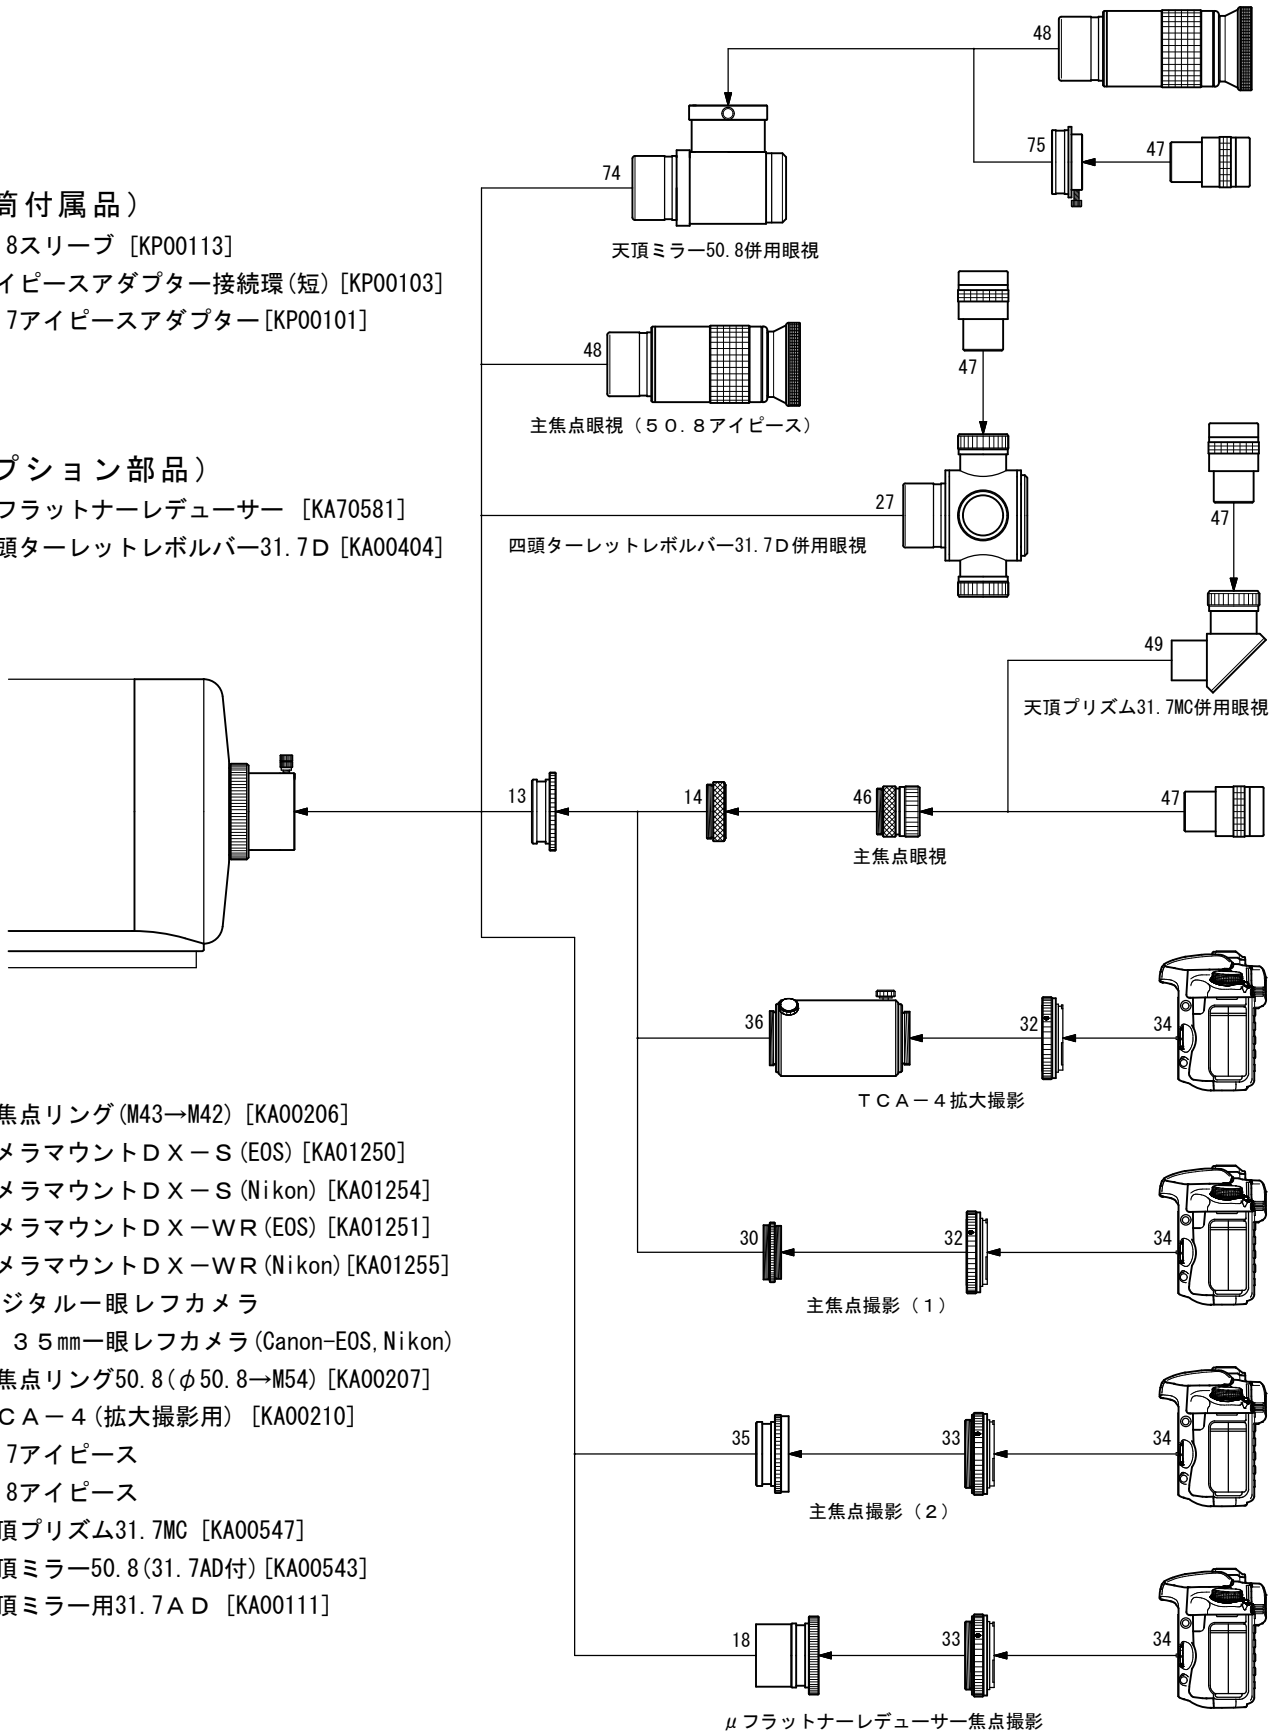

ミューロン180C

写真／眼視システムチャート

(鏡筒付属品)

13. 50.8スリーブ [KP00113]
14. アイピースアダプター接続環(短) [KP00103]
46. 31.7アイピースアダプター [KP00101]

(オプション部品)

18. μ フラットナーレデューサー [KA70581]
27. 四頭ターレットレボルバー31.7D [KA00404]

30. 直焦点リング(M43→M42) [KA00206]
32. カメラマウントDX-S (EOS) [KA01250]
  カメラマウントDX-S (Nikon) [KA01254]
33. カメラマウントDX-WR (EOS) [KA01251]
  カメラマウントDX-WR (Nikon) [KA01255]
34. デジタル一眼レフカメラ
  ・35mm一眼レフカメラ (Canon-EOS, Nikon)
35. 直焦点リング50.8(ϕ 50.8→M54) [KA00207]
36. TCA-4 (拡大撮影用) [KA00210]
47. 31.7アイピース
48. 50.8アイピース
49. 天頂プリズム31.7MC [KA00547]
74. 天頂ミラー50.8(31.7AD付) [KA00543]
75. 天頂ミラー用31.7AD [KA00111]

* No. 13, 14, 46は、鏡筒付属品です。
* No. 75天頂ミラー31.7ADは、No. 74天頂ミラー50.8に付属しています。
* No. 34 デジタル一眼レフカメラ・35mm一眼レフカメラは、機種によって取り付けられない場合があります。
また、Canon-EOS、Nikon以外のカメラの取り付けについては、当社へお問い合わせ下さい。